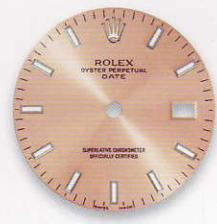

pink roman 11°

white roman 11°

OYSTER PERPETUAL DATE

Ø 34 mm

115200 - 115234

black

blue

pink