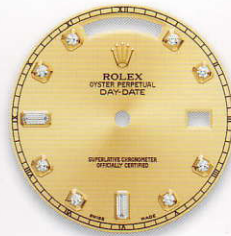

OYSTER PERPETUAL DAY-DATE II

Ø 41 mm

218238 - 218348 - 218398

black arab
conc

black
roman

black Waves
arab

champagne

champagne
roman

ivory arab
conc

silver
roman

white
roman

A
champagne

OYSTER PERPETUAL DAY-DATE II

Ø 41 mm

218235

black