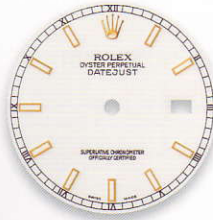

116188 - 116203 - 116233 - 116238 - 116243

white*