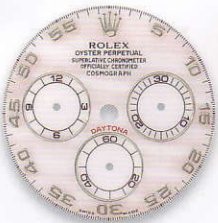

pink m.o.p. arab