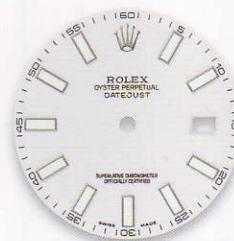

OYSTER PERPETUAL DATEJUST II

Ø 41 mm

116333

OYSTER PERPETUAL DATEJUST II

Ø 41 mm

116334

white