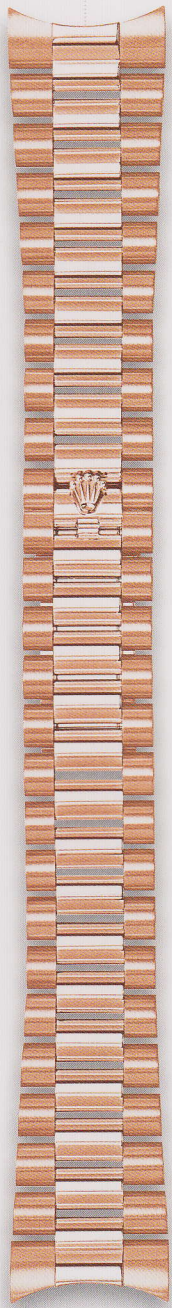

**WHEN ORDERING BRACELETS ALONE, ALWAYS INDICATE THE REFERENCE OF THE WATCH AND, IF POSSIBLE, THE WRIST-SIZE.**

► Pour toute commande de bracelets seuls, indiquer la référence de la montre et, si possible, le tour de poignet. ► Bei Bestellung von Armbändern die Referenz der Uhr angeben und, wenn möglich, den Armumfang. ► Con los pedidos de brazaletes indicar siempre la referencia del reloj y, si posible, la circunferencia de la muñeca. ► Per l'ordinazione di bracciali sciolti, indicare la referenza dell'orologio e, se possibile, la lunghezza del giropolso.

DATEJUST LADY 31

83165

83168

83169

 16 mm  
 23 links  
 Crownclasp

 16 mm  
 23 links  
 Crownclasp

 16 mm  
 23 links  
 Crownclasp

DAY-DATE

83205

83206

83208

83209

 20 mm  
 24 links  
 Crownclasp

 20 mm  
 24 links  
 Crownclasp

 20 mm  
 24 links  
 Crownclasp

 20 mm  
 24 links  
 Crownclasp

DAY-DATE II

83215

83216

83218

83219

 21 mm  
 24 links  
 Crownclasp

 21 mm  
 24 links  
 Crownclasp

 21 mm  
 24 links  
 Crownclasp