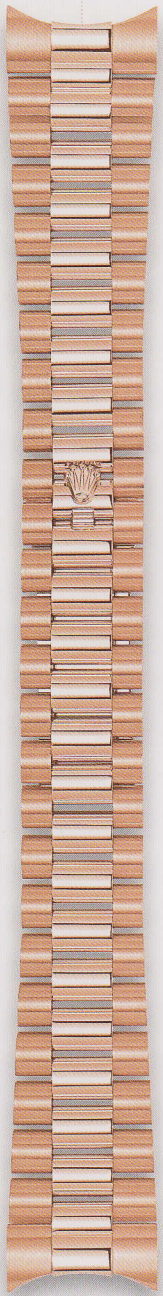

**WHEN ORDERING BRACELETS ALONE, ALWAYS INDICATE THE REFERENCE OF THE WATCH AND, IF POSSIBLE, THE WRIST-SIZE.**

► Pour toute commande de bracelets seuls, indiquer la référence de la montre et, si possible, le tour de poignet. ► Bei Bestellung von Armbändern die Referenz der Uhr angeben und, wenn möglich, den Armumfang. ► Con los pedidos de brazaletes indicar siempre la referencia del reloj y, si posible, la circunferencia de la muñeca. ► Per l'ordinazione di bracciali sciolti, indicare la referenza dell'orologio e, se possibile, la lunghezza del giropolso.

DATEJUST LADY 31

83165

83168

83169

 16 mm  
 23 links  
 Crownclasp

 16 mm  
 23 links  
 Crownclasp

 16 mm  
 23 links  
 Crownclasp

DAY-DATE